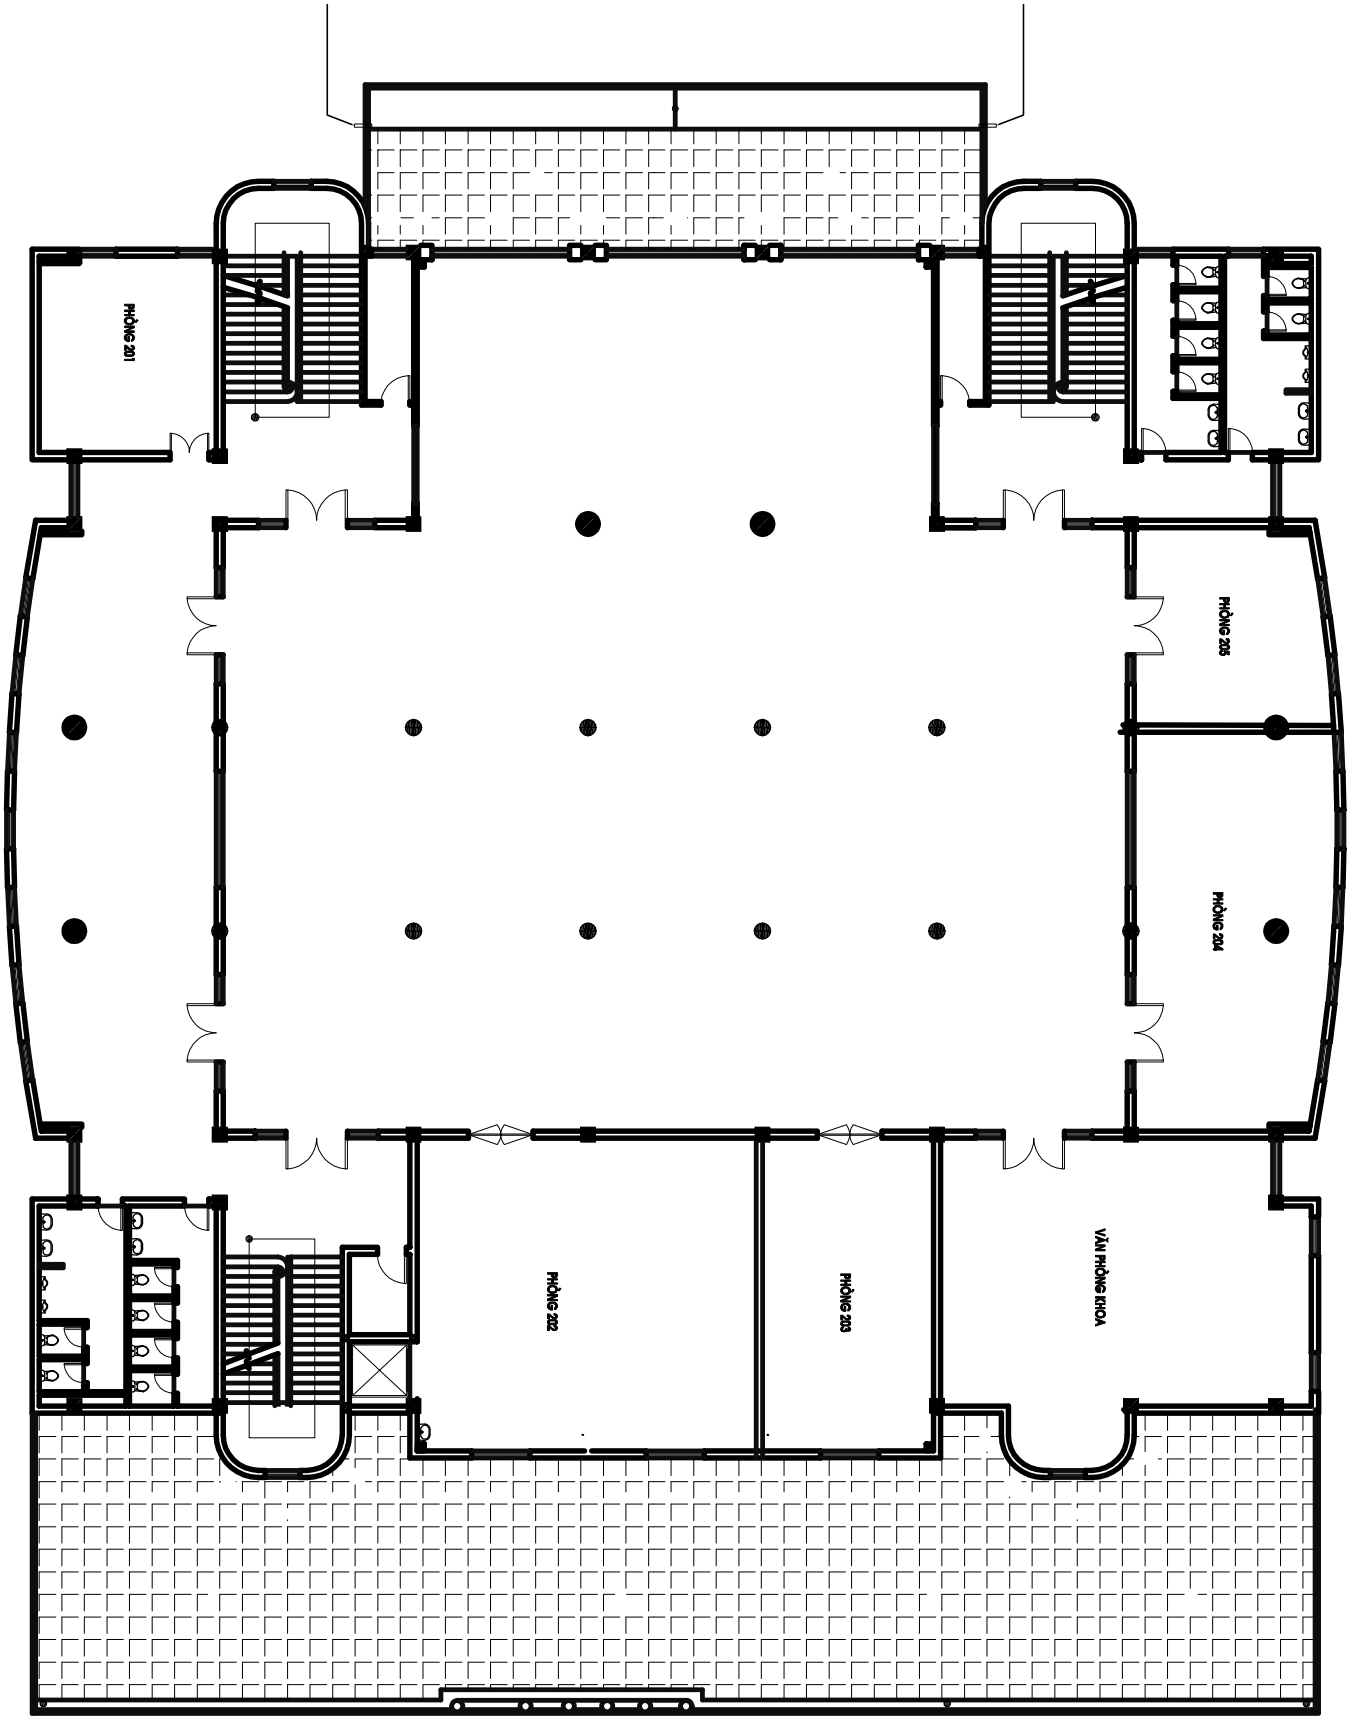

MẶT BẰNG TẦNG 2 - KHOA NGHỆ THUẬT & TDTT