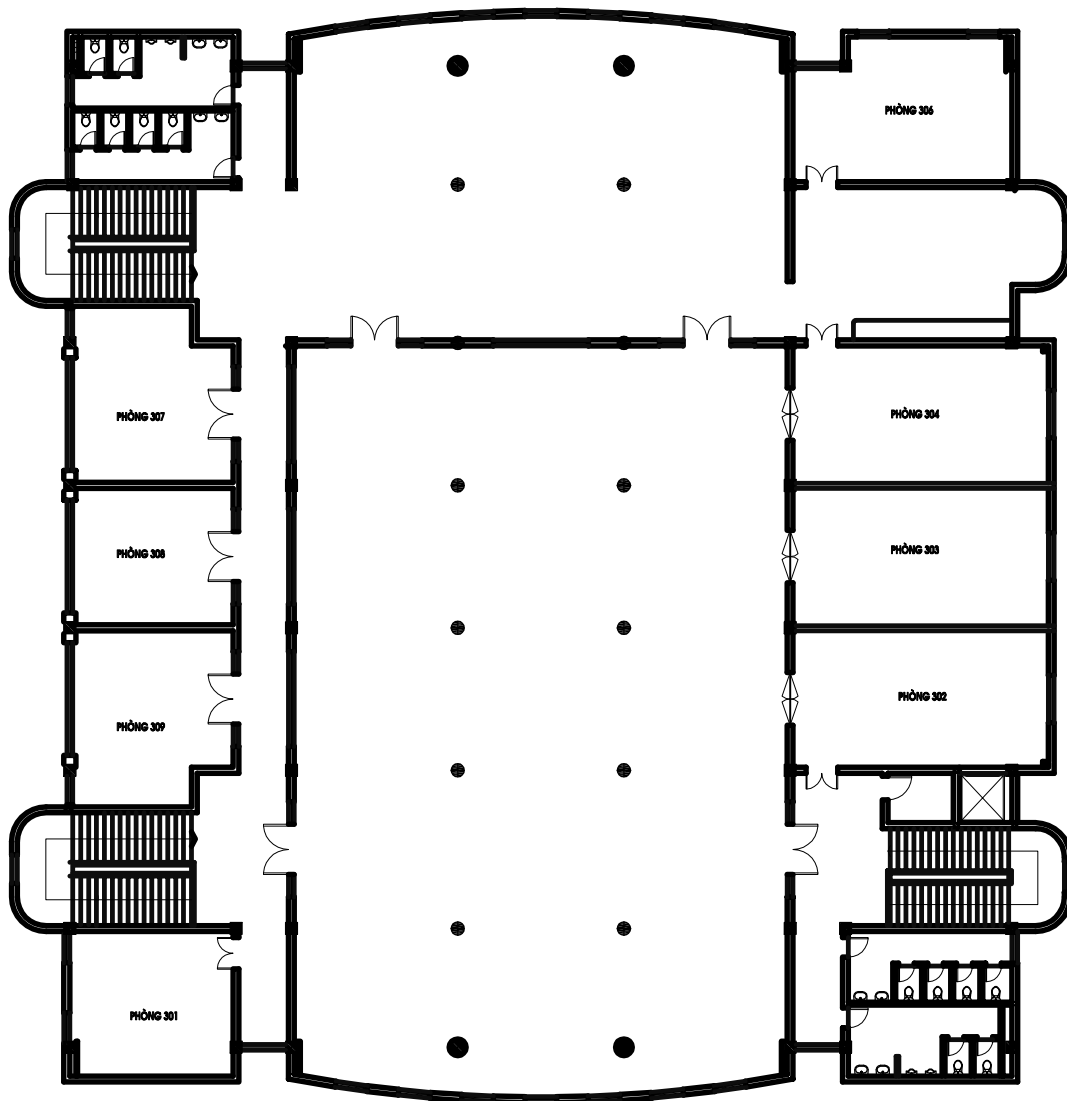

MẶT BẰNG TẦNG 3 - KHOA NGHỆ THUẬT & TDTT